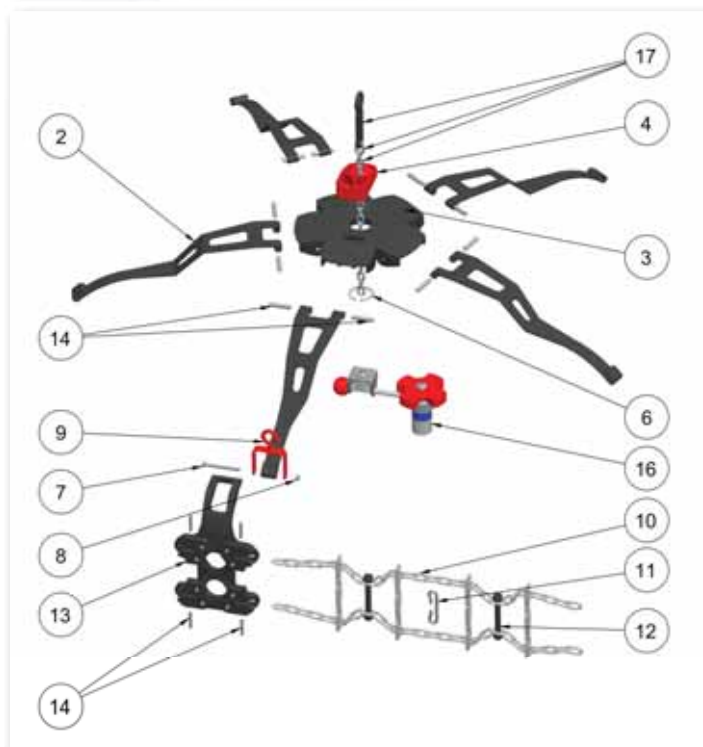

Catena n°	14	15	16	17	
LT44s	195/80-14 205/75-14	205/70-15	175/75-16 205/65-16 215/60-16		
LT45s	205/80-14 215/75-14	185/80-15 215/70-15	225/60-16	225/55-17	
LT46s		195/80-15	185/75-16 215/65-16	215/60-17	
LT47s	215/80-14	225/70-15 215/75-15	195/75-16 225/65-16		
LT48s			205/75-16 235/65-16 195/80-16		
LT49s		225/75-15			
LT50s		215/80-15	215/75-16		
LT51s		255/70-15	225/75-16 205/80-16	225/70-17	
LT54s		255/75-15 265/75-15			

TRAK[®] CAMION

DIMENSIONI PNEUMATICI

Catena n°	19.5"	22.5"	
T19	285/70-19.5		
T19G	305/70-19.5		
T20G		255/70-22.5 295/60-22.5 305/60-22.5	
T20P		265/60-22.5	
T21		9 R 22.5 275/70-22.5 315/60-22.5	
T23		305/70-22.5	
T25		10 R 22.5 275/80-22.5 315/70-22.5	
T27		11 R 22.5 295/80-22.5 315/75-22.5	
T29		12 R 22.5 315/80-22.5	
T31		13 R 22.5	

TRAK[®] AUTO - SPORT - 4X4 SUV -

I COMPONENTI PRINCIPALI DEL SISTEMA

TRAK[®] AUTO TRAK[®] SPORT TRAK[®] VEICOLI COMMERCIALI

TRAK[®] 4X4 - SUV

VEICOLI COMMERCIALI

Ricambi accessori	cod	descrizione
1 	BRANETR102-217	braccia catena trak autovettura
2 	BRA4x4LT44-55	singolo braccio catena trak 4x4 e suv
3 	DISCLTPA66 DISCLTPUSA	disco trak 4x4 disco Trak 4x4 dalla LT 60
4 	BLOCATTRAK	blocca catena trak
	BLOCASPORT	blocca catena trak sport
5 	ROTA6D3012	rondella PAG 40/30X1,2
6 	SIGER030NE	seeger Ø30 nera

TRAK[®] AUTO - SPORT - 4X4 SUV -

I COMPONENTI PRINCIPALI DEL SISTEMA

Ricambi accessori	cod	descrizione
	GUIPLASTRK	guide in plastica per trak serie 200
	GUIPLASTR1	guide in plastica per trak serie 100
	GUIPLASLTS	guide in plastica per trak LTS
	GUIPLASPOR	guide in plastica per trak sport
	SPEL303416	spina elastica 4x16 inox 303
	SPEL303630	spina elastica 6x30 inox 303
	STAFFATRLT	staffa trak veicoli commerciali
	STAFFASPOR	staffa trak sport
	SIVOLATRAK	sistema di volantino di serraggio trak vettura e 4x4 (specificare modello trak)
	SISTEGOCAT	sistema gomma - catena per trak autovettura e 4x4 (specificare modello trak)
	TIRAEDPM40	tirante in gomma per catenella