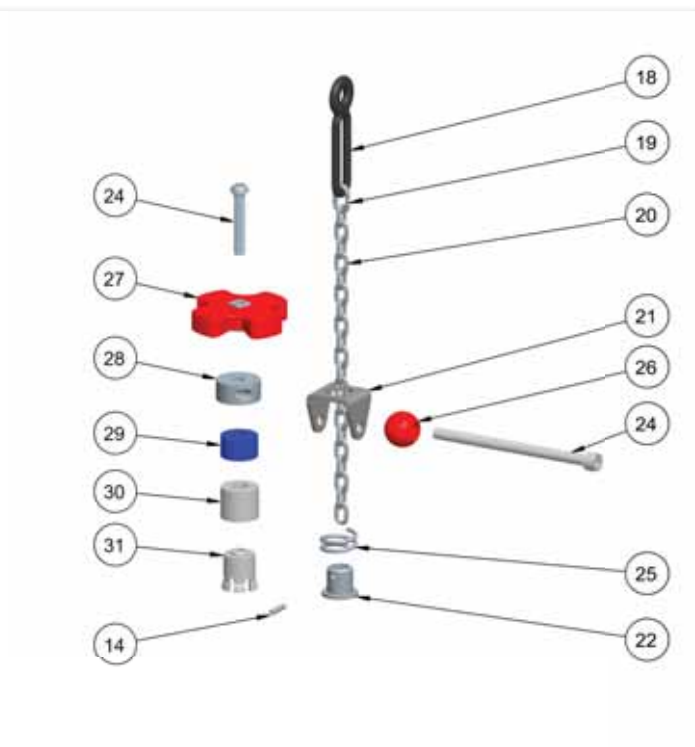

TRAK[®] CAMION

DIMENSIONI PNEUMATICI

Catena n°	19.5"	22.5"	
T19	285/70-19.5		
T19G	305/70-19.5		
T20G		255/70-22.5 295/60-22.5 305/60-22.5	
T20P		265/60-22.5	
T21		9 R 22.5 275/70-22.5 315/60-22.5	
T23		305/70-22.5	
T25		10 R 22.5 275/80-22.5 315/70-22.5	
T27		11 R 22.5 295/80-22.5 315/75-22.5	
T29		12 R 22.5 315/80-22.5	
T31		13 R 22.5	

TRAK[®] AUTO - SPORT - 4X4 SUV -

I COMPONENTI PRINCIPALI DEL SISTEMA

TRAK[®] AUTO TRAK[®] SPORT TRAK[®] VEICOLI COMMERCIALI

TRAK[®] 4X4 - SUV

VEICOLI COMMERCIALI

Ricambi accessori	cod	descrizione
1 	BRANETR102-217	braccia catena trak autovettura
2 	BRA4x4LT44-55	singolo braccio catena trak 4x4 e suv
3 	DISCLTPA66 DISCLTPUSA	disco trak 4x4 disco Trak 4x4 dalla LT 60
4 	BLOCATTRAK	blocca catena trak
	BLOCASPORT	blocca catena trak sport
5 	ROTA6D3012	rondella PAG 40/30X1,2
6 	SIGER030NE	seeger Ø30 nera

Ricambi accessori	cod	descrizione
7 	VITIM05X45 VITIM05x50	viti M5x45/5 viti M5x50/5
8 	DADO7474M5	dado din 7474.8 M5 zincato
9 	GANCNA0937	gancio metallico rosso
10 	TRATRAK024-032 TRBTRAK023-028 TRATRSP035-041	elemento chemin per vettura elemento chemin per 4X4 elemento chemin per trak sport
11 	MAGLIACROTA CROTASPORT	maglia accorciamento gruppi trak catena maglia accorciamento per trak sport
12 	TE60MC2674 TETRAKSPOR	tenditore battistrada trak tenditore battistrada per trak sport