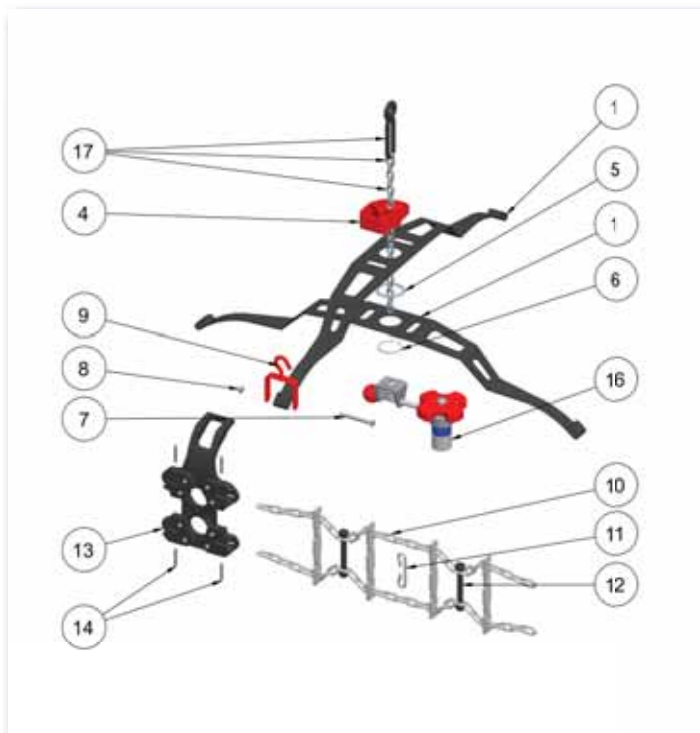

Catena n°	14	15	16	17	
LT44s	195/80-14 205/75-14	205/70-15	175/75-16 205/65-16 215/60-16		
LT45s	205/80-14 215/75-14	185/80-15 215/70-15	225/60-16	225/55-17	
LT46s		195/80-15	185/75-16 215/65-16	215/60-17	
LT47s	215/80-14	225/70-15 215/75-15	195/75-16 225/65-16		
LT48s			205/75-16 235/65-16 195/80-16		
LT49s		225/75-15			
LT50s		215/80-15	215/75-16		
LT51s		255/70-15	225/75-16 205/80-16	225/70-17	
LT54s		255/75-15 265/75-15			

TRAK[®] LTT

DIMENSIONI PNEUMATICI

Catena n°	17,5	19,5"	
T5	205/75-17.5		
T6	8-17.5 215/75-17,5 225/75-17.5		
T6 bis	245/70-17.5		
T7	8.5-17.5 235/75-17.5		
T7 bis	265/70-17.5		
T8	9.5-17.5		
T9	10-17.5		
T13		225/70-19.5	
T15		245/70-19.5	
T17		265/70-19.5	

TRAK[®] CAMION

DIMENSIONI PNEUMATICI

Catena n°	19.5"	22.5"	
T19	285/70-19.5		
T19G	305/70-19.5		
T20G		255/70-22.5 295/60-22.5 305/60-22.5	
T20P		265/60-22.5	
T21		9 R 22.5 275/70-22.5 315/60-22.5	
T23		305/70-22.5	
T25		10 R 22.5 275/80-22.5 315/70-22.5	
T27		11 R 22.5 295/80-22.5 315/75-22.5	
T29		12 R 22.5 315/80-22.5	
T31		13 R 22.5	

TRAK[®] AUTO - SPORT - 4X4 SUV -

I COMPONENTI PRINCIPALI DEL SISTEMA

TRAK[®] AUTO TRAK[®] SPORT TRAK[®] VEICOLI COMMERCIALI

TRAK[®] 4X4 - SUV

VEICOLI COMMERCIALI

Ricambi accessori	cod	descrizione
1 	BRANETR102-217	braccia catena trak autovettura
2 	BRA4x4LT44-55	singolo braccio catena trak 4x4 e suv
3 	DISCLTPA66 DISCLTPUSA	disco trak 4x4 disco Trak 4x4 dalla LT 60
4 	BLOCATTRAK	blocca catena trak
	BLOCASPORT	blocca catena trak sport
5 	ROTA6D3012	rondella PAG 40/30X1,2
6 	SIGER030NE	seeger Ø30 nera