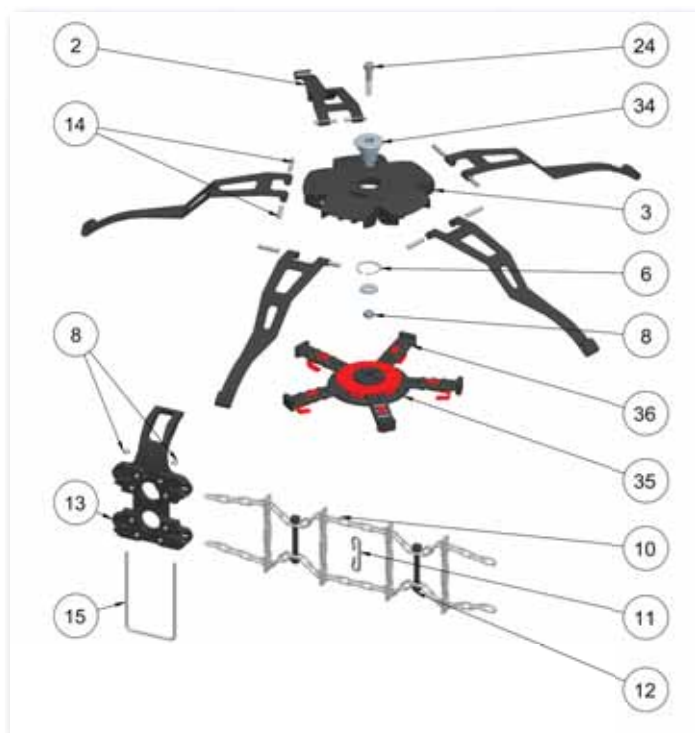

TRAK[®] CAMION

DIMENSIONI PNEUMATICI

Catena n°	19.5"	22.5"	
T19	285/70-19.5		
T19G	305/70-19.5		
T20G		255/70-22.5 295/60-22.5 305/60-22.5	
T20P		265/60-22.5	
T21		9 R 22.5 275/70-22.5 315/60-22.5	
T23		305/70-22.5	
T25		10 R 22.5 275/80-22.5 315/70-22.5	
T27		11 R 22.5 295/80-22.5 315/75-22.5	
T29		12 R 22.5 315/80-22.5	
T31		13 R 22.5	

TRAK[®] AUTO - SPORT - 4X4 SUV -

I COMPONENTI PRINCIPALI DEL SISTEMA

TRAK[®] AUTO TRAK[®] SPORT TRAK[®] VEICOLI COMMERCIALI

TRAK[®] 4X4 - SUV

VEICOLI COMMERCIALI

Ricambi accessori	cod	descrizione
1 	BRANETR102-217	braccia catena trak autovettura
2 	BRA4x4LT44-55	singolo braccio catena trak 4x4 e suv
3 	DISCLTPA66 DISCLTPUSA	disco trak 4x4 disco Trak 4x4 dalla LT 60
4 	BLOCATTRAK	blocca catena trak
	BLOCASPORT	blocca catena trak sport
5 	ROTA6D3012	rondella PAG 40/30X1,2
6 	SIGER030NE	seeger Ø30 nera