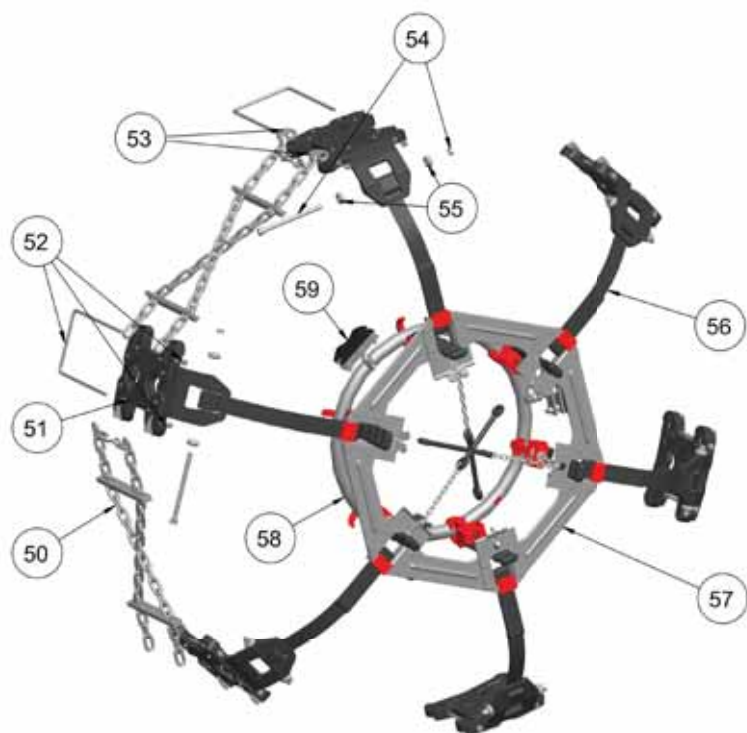

TRAK® CAMION

I COMPONENTI PRINCIPALI DEL SISTEMA