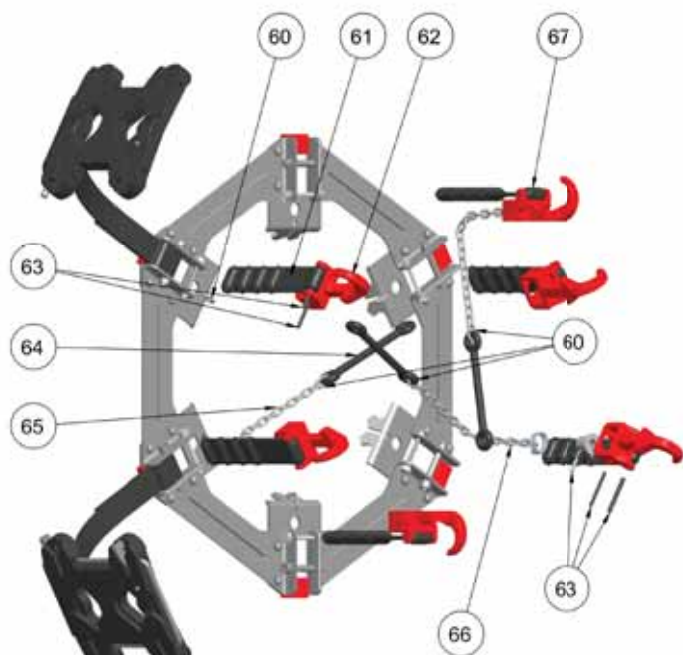

Ricambi accessori	cod	descrizione
	TRATRUKP14-19	traversini trak camion piccoli
	TRATRUK018-022	traversini trak camion grandi
	TRAKLTT018-022	traversini trak LTT
	GUITRATRUK	guide trak camion
	GUITRAKLTT	guide trak LTT
	STATRATRUK	staffa trak camion mm 6
	STATRATR8	staffa trak camion mm 8
	STATRAKLTT	staffa trak LTT
	GANCREGC45	gancio regolazione
	VITTRR812	vite mm.8x120 con bullone
	DISTROTTR	distanziale a rondelle